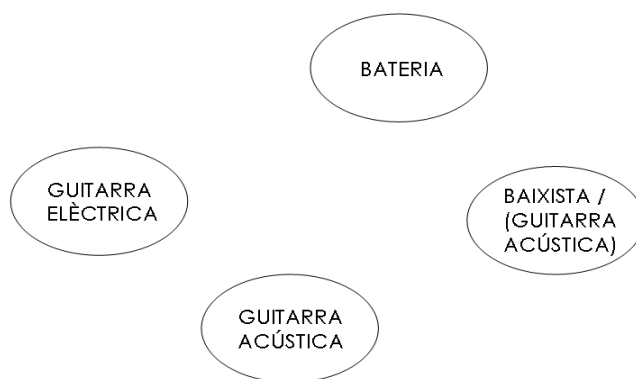

RIDER

PÚBLIC

- Taula amb un mínim de 22 canals
- 4 monitors
- 4 micros
- 4 peus de micro
- Micros i peus de micro per sonoritzar bateria

El baixista toca 2 temes amb guitarra acústica.

Disposem d'equip propi de 1.000w